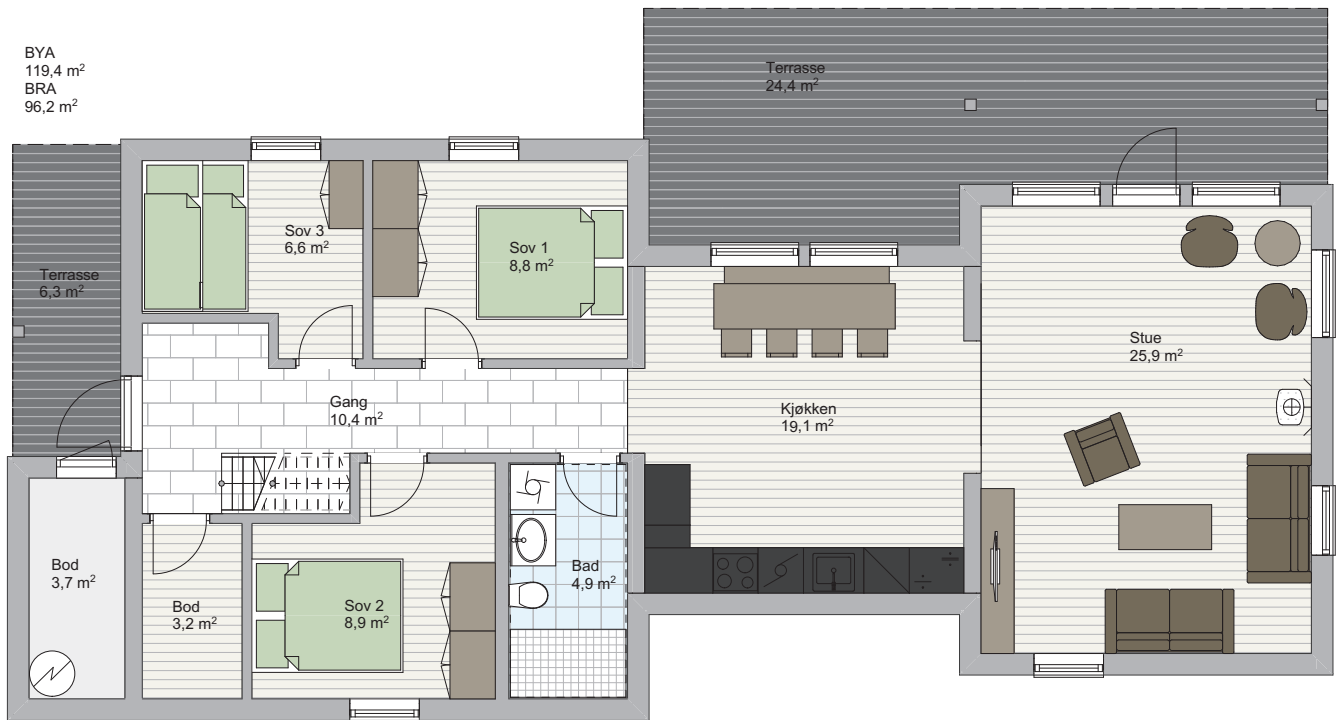

BYA
119,4 m²
BRA
96,2 m²

Tegning T1 - Møbleringsplan Adresse 0000 Sted	Prosjektnr. Prosjektnr.	Dato opprettet 22.08.2020	Gnr./Bnr./Festenr. Gnr/Bnr/Festenr	Mål: 1:100	Tegningsnr. A-017
	Fase. MØBLERINGSPLA N	Rev. ID	Tiltakshaver #Client Company		

Rev	Nr	Beskrivelse	Dato	Sign	Kont	Tegning		Prosjektnr.	Dato opprettet	Gnr./Bnr./Festnr.	Mål:	Tegningsnr.
						T1 - PERSPEKTIV		Prosjektnr.		Gnr/Bnr/Festnr	1:50	
						Adresse 0000 Sted		Fase:		Rev. ID	#Client Company	A-018
								MØBLERINGSPLA				
								N				